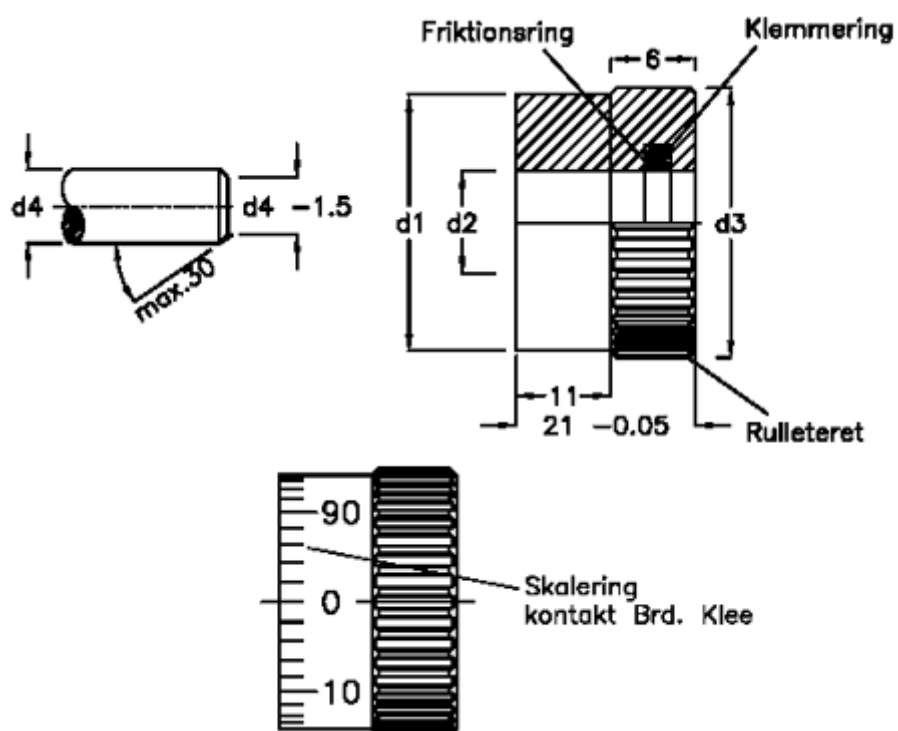

Article number: 20627171M

Description: E+G Skale ring
GN 164-30-R12-MCR

Measures

d1 = 30
d2 = 12
d3 = 31,7
d4 = 12/14